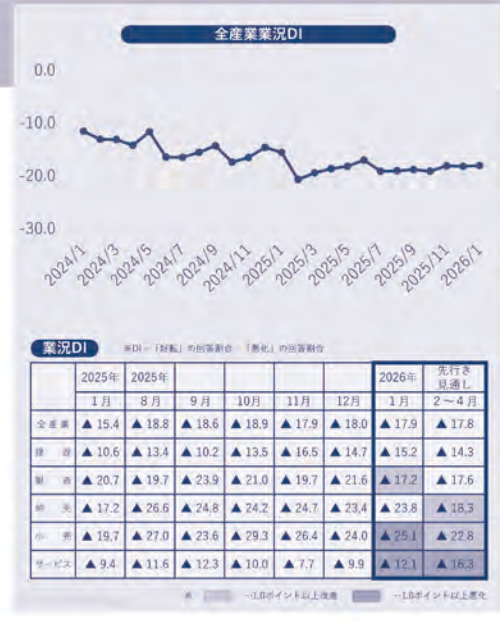

## 商工会議所LOBO(早期景気観測) 2026年1月調査結果(概要版)

出典元:日本商工会議所

業況DIは、長引く物価高が足かせとなり、ほぼ横ばい 先行きは、経営課題の長期化で慎重な見方

### ポイント

- 全産業合計の業況DIは、▲17.9(前月比+0.1ポイント)
- 物価高の長期化に伴う消費者の節約志向の高まりを受け、小売業では商店街を中心に買い控えがみられたほか、サービス業では、飲食店を中心に客数が減少し、悪化した。一方、製造業では、堅調な設備投資・半導体需要を背景に機械器具関係で引き合いがみられ、改善した。
- コスト負担への理解が進んでいることもあり、全体として価格転嫁に進展がみられている。取適法の施行で、発注先との取引適正化が進んでいるという声も聞かれた。もっとも、長引く物価高による消費マインドの弱さや、円安の影響を含む原材料価格や労務費の高騰、人手不足による供給制約などが重荷となり、業況はほぼ横ばいとなった。
- 先行き見通しDIは、▲17.8(今月比+0.1ポイント)
- 高水準での賃上げが続く中、政府・自治体による物価高対策への期待感もあって、消費マインドは持ち直しつつある。
- 一方、賃金の上昇が物価高に追いついていない中、一段と消費者の節約志向が高まる懸念されるほか、円安の長期化を含むコスト高とその分の価格転嫁や人手不足等、依然として経営課題は山積している。また、国際情勢の不安定化を懸念する声も聞かれるなど、先行きは慎重な見方が続く結果となった。

詳細版は、 [LOBO調査](#) [検索](#)

LOBOとは…「CCI(CHAMBER OF COMMERCE AND INDUSTRY)-QUICK SURVEY OF LOCAL BUSINESS OUTLOOK」(商工会議所早期景気観測)からとった略称です。目的…LOBO調査は、商工会議所のネットワークを活用して、各地域の「肌で感じる足元の景気感」を全国ベースで毎月調査し、その集計結果をリアルタイムで調査実施会議所等へ提供することにより、商工会議所としての景気対策等に関する意見活動などに資することを目的としています。調査期間…2026年1月15日～21日 調査項目…今月の業況・売上・採算などについての状況および自社が直面する問題等 調査対象…全国の324商工会議所が2442企業にヒアリング(内訳)建設業:407 製造業:596 卸売業:280 小売業:484 サービス業:675