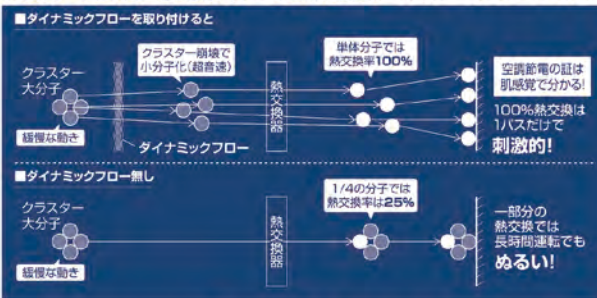

### ダイナミックフロー 脱臭と節電を一挙実現!

エアコンの節電効果は起動から設定温度迄の時短差でわかります。

脱臭の実感が節電空調のサイン 5年交換無用の高コスパ

全てのエアコンに対応

クラスター崩壊・高速熱交換のイメージと節電原理 (空気4分子重量のクラスターと仮定して)

効果を実感しなければ 60日以内 何時でも 返品保証

商品のご購入は、弊社ECサイト、アマゾン、Yahoo!ショッピングにてお問い合わせ下さい。 [ダイナミックフロー](#) で検索! [有限会社東亜システムクリエイト](#) <https://www.toa-corp.co.jp/> 大阪府豊中市御前1-22 TEL.06-6841-9388 FAX.06-6841-9390 e-mail:info@toa-corp.co.jp