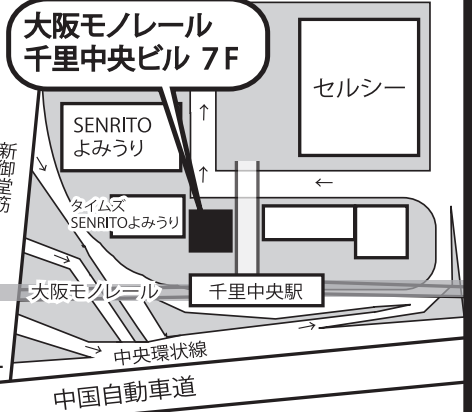

① 10:00~ ② 12:00~

③ 16:00~ ④ 18:30~

※土曜については17:00以降は開催していません。

- お時間は約1時間程度となります。
- 当日は、筆記用具、手帳をご持参下さい。

上記日程でご都合がつかない方・ご質問がある方は下記までお願いします。

※電話で予約をお願いします。

豊中商工会議所パソコン教室

千里中央教室 専用TEL **06-6155-6025**